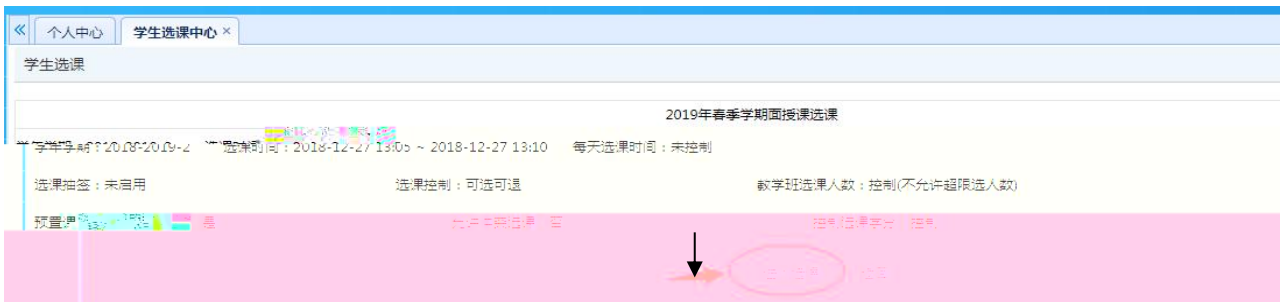

温馨提示: 推荐使用IE9以上浏览器以及360极速模式。

Copyright © 2017 湖南蓝盾科技发展有限公司 (R4.4)

选课学分情况

公选课选课

本学期选课学分/门数要求及已选情况							
	最高总学分	专业内跨年级选课(控制)		跨专业选课(控制)		校公共选修课选课(控制)	
		学分	门数	学分	门数	学分	门数
设置(控制)要求	不控制	不控制	不控制	不控制	不控制	2	1
已选统计	20.0	0.0	0	0.0	0	0.0	0